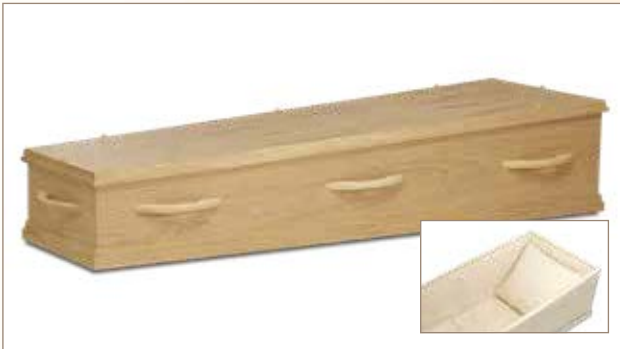

Model 1-80 R Arti (Gespoten blauw)

Model 2-89 H8 (Krijt wit)

Model 1-76 ES 3207 (Massief eiken)

Model 1-50 H8 (Massief vuren)

Model 5-70 DS (Massief eiken, donker gebeitst)

Model 1-10 ER (Massief beuken)

Model 5-70 HC8 (Massief eiken)