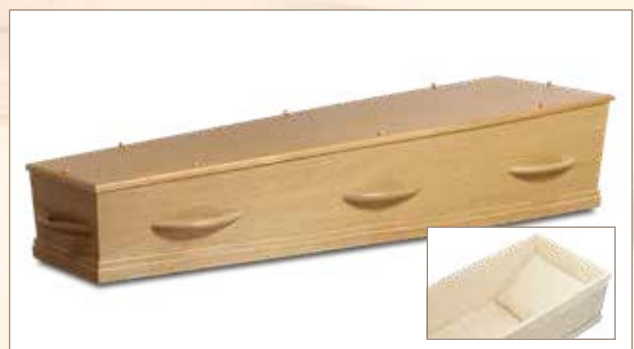

Carino (Massief eiken)

Model 8-10 TC8 Natuur (Massief populieren)

Model 8-10 HC8 Natuur (Massief populieren)

Model Cromer (Wilgenteen)

Model Bamboe Eco Rond (Bamboe)

Model 1-70 TC8 Eco (Massief eiken)

Model 1-70 HC8 Eco (Massief eiken)

Model 1-87 S 3207 (Gefineerd eiken)

Model 1-80 HC8 (Gefineerd eiken)

Model 1-87 DHC8 (Gefineerd eiken, donker gebeitst)

Model 1-40 HC8 (Gefineerd kersen)

Model 1-27 WH8 (Gespoten wit)

Model 1-20 BR HC8 (Gespoten bordeaux)