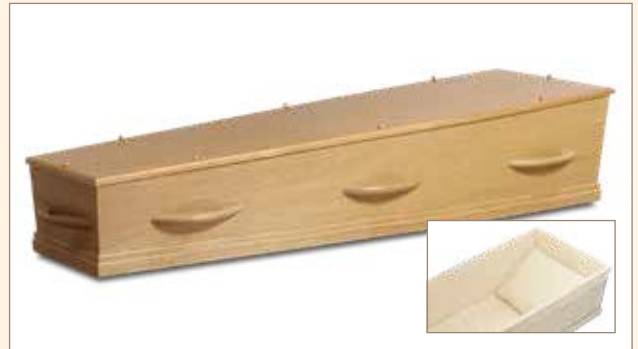

Presentatie uitvaartkisten

Model 1-90 RC8 (Luxe printfolie, rustiek wax)

Model 1-80pr HC8 (Luxe printfolie, eiken)

Model 1-90 HC8 (Luxe printfolie, wit wax)

Model 1-90 HC8 (Luxe printfolie, grijs wax)

Carino Natuur (Massief populieren)

Carino (Massief eiken)

Model 8-10 TC8 Natuur (Massief populieren)

Model 8-10 HC8 Natuur (Massief populieren)

Model Cromer (Wilgenteen)

Model Bamboe Eco Rond (Bamboe)

Model 1-70 TC8 Eco (Massief eiken)

Model 1-70 HC8 Eco (Massief eiken)