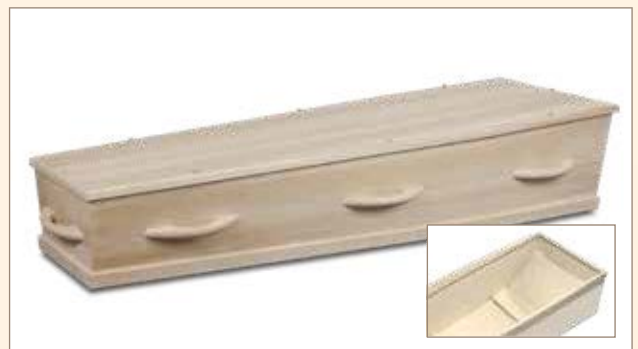

Presentatie uitvaartkisten

Model 1-90 RC8 (Luxe printfolie, rustiek wax)

Model 1-80pr HC8 (Luxe printfolie, eiken)

Model 1-90 HC8 (Luxe printfolie, wit wax)

Model 1-90 HC8 (Luxe printfolie, grijs wax)

Carino Natuur (Massief populieren)

Carino (Massief eiken)

Model 8-10 TC8 Natuur (Massief populieren)

Model 8-10 HC8 Natuur (Massief populieren)

Model Cromer (Wilgenteen)

Model Bamboe Eco Rond (Bamboe)

Model 1-70 TC8 Eco (Massief eiken)

Model 1-70 HC8 Eco (Massief eiken)