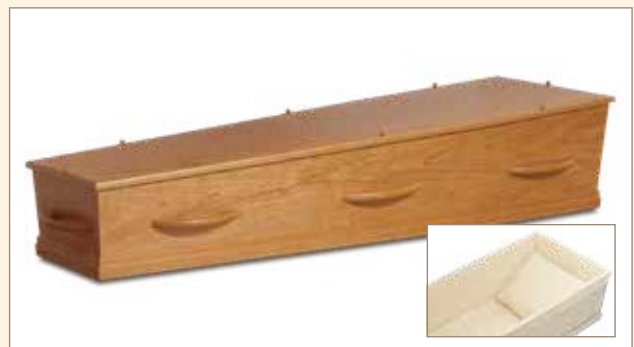

Carino (Massief eiken)

Model 8-10 TC8 Natuur (Massief populieren)

Model 8-10 HC8 Natuur (Massief populieren)

Model Cromer (Wilgenteen)

Model Bamboe Eco Rond (Bamboe)

Model 1-70 TC8 Eco (Massief eiken)

Model 1-70 HC8 Eco (Massief eiken)

Model 1-87 S 3207 (Gefineerd eiken)

Model 1-80 HC8 (Gefineerd eiken)

Model 1-87 DHC8 (Gefineerd eiken, donker gebeitst)

Model 1-40 HC8 (Gefineerd kersen)

Model 1-27 WH8 (Gespoten wit)

Model 1-20 BR HC8 (Gespoten bordeaux)